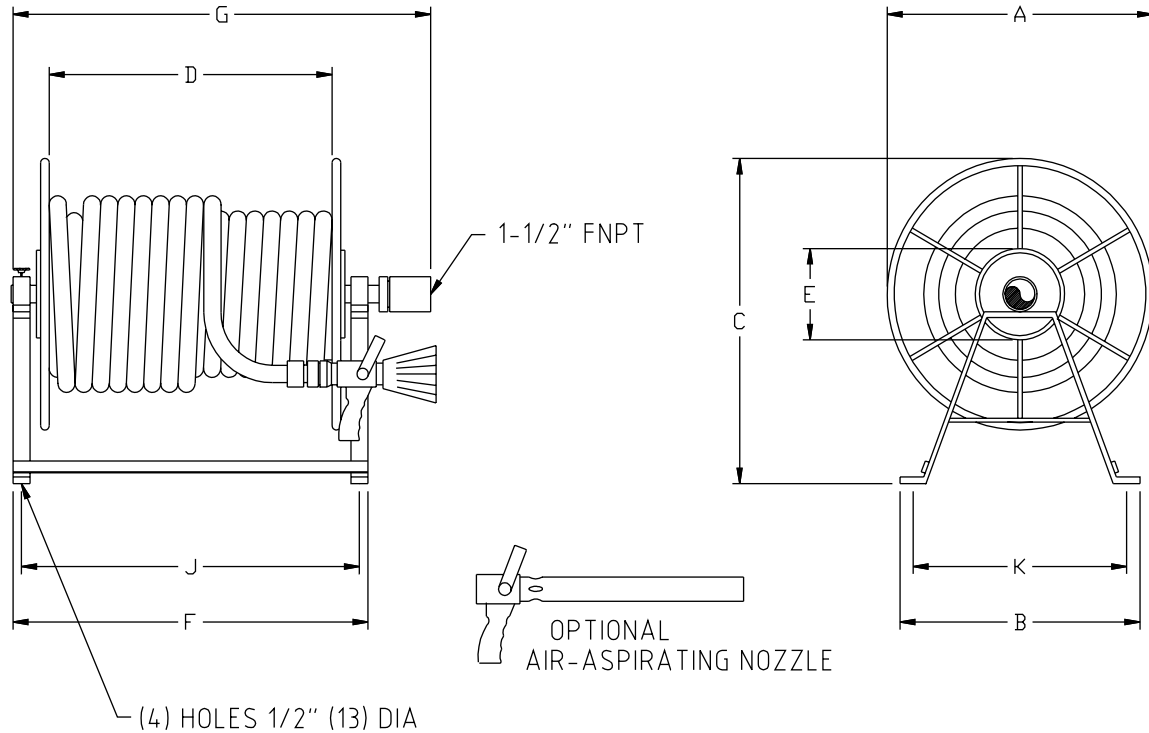

NOZZLES/MONITORS

HOSE REEL ASSEMBLY

MODEL NO.	A	B	C	D	E	F	G	J	K
BFHR - 50	24 (610)	19 (483)	26 (660)	10 (254)	10 (254)	16 (406)	21 (533)	14-3/4 (375)	17 (432)
BFHR - 100	24 (610)	19 (483)	26 (660)	20 (508)	10 (254)	26 (660)	31 (787)	24 3/4 (629)	17 (432)
BFHR - 125	29 (737)	24 (610)	31 (787)	20 (508)	10 (254)	26 (660)	31 (787)	24 3/4 (629)	22 (559)
BFHR - 150	29 (737)	24 (610)	31 (787)	20 (508)	10 (254)	26 (660)	31 (787)	24 3/4 (629)	22 (559)
BFHR - 175	29 (737)	24 (610)	31 (787)	20 (508)	10 (254)	26 (660)	31 (787)	24 3/4 (629)	22 (559)
BFHR - 200	29 (737)	24 (610)	31 (787)	20 (508)	10 (254)	26 (660)	31 (787)	24 3/4 (629)	22 (559)